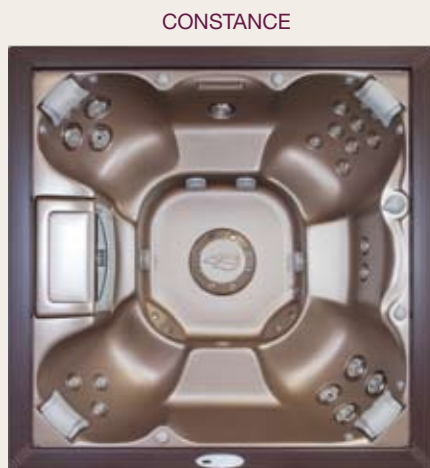

# LE LUXE DE MASSAGES À DOMICILE, À UN FAIBLE COÛT D'UTILISATION

CONSTANCE

VICTORIA

<b>Dimensions</b>	224 x 224 x 91 cm	
<b>Ergonomie</b>	6 sièges de massage - Partage et convivialité	5 sièges de massage - Position allongée
<b>Hydrothérapie</b>	39 jets inox - 6 variétés de jets technologie SMT brevetée	
	Massages variés et personnalisés. Emplacement des jets amélioré pour un massage performant des jambes, des mollets et des ischio-jambiers.	
<b>Filtration</b>	Filtration Micro Clean Elite, pompe de circulation à haut débit, permettant de faire circuler 2 fois plus d'eau que dans la série 780, en utilisant moins d'énergie.	
<b>Isolation</b>	Triple isolation : isolation intégrale Sundance Spas, matériau EcoWrap entre la jupe et la coque, et nouvelle couverture SunStrong (en option). En série, couverture vinyle standard.	
<b>Design</b>	Design épuré et breveté Sundance Spas. Spa de forme carrée et coque invisible. Nouveaux appui-têtes. Cascade. Eclairage extérieur.	
<b>Options</b>	<ul style="list-style-type: none"> <li>• Stéréo dans un caisson étanche, haut-parleurs intégrés et caisson de basse JBL.</li> <li>• Couverture SunStrong matériau Sunbrella</li> <li>• Double marche-coffre de rangement</li> </ul>	